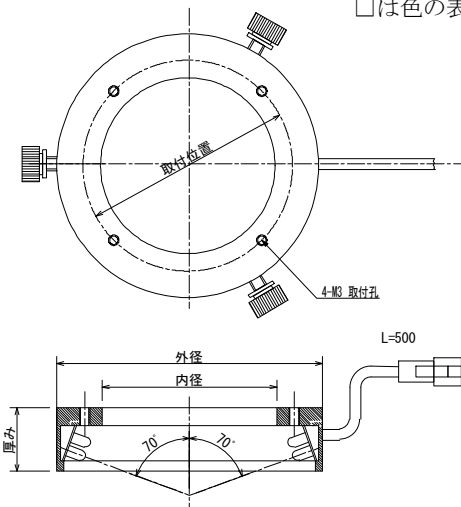

LEDローアングルダイレクト照明

LEDを低い角度で配置します。低い位置から対象を照射します。輪郭やエッジの検出などによく利用されています。

型式	寸法				LED数		電気仕様
	外径	内径	厚み	取付位置	R	□(W,G,B)	
LRL-54/28R	54	28	18	40	60		DC12V 0.2A
LRL-54/28□	54	28	18	40		60	DC12V 0.4A
LRL-76/50R	76	50	18	60	84		DC12V 0.28A
LRL-76/50□	76	50	18	60		84	DC12V 0.56A

□は色の表示で、R=赤、G=緑、B=青、W=白 その他 寸法・IR/UV、ご相談ください

LEDドーム式照明

ドームの下部にLEDを設置し、反射効率の高い白色膜で仕上げたドーム内面に光を反射させ、散乱光で各方向からワーク表面を均一照射します。

型式	寸法					LED数		電気仕様
	外径A	外径B	厚みC	取付位置	内径	R	□(W,G,B)	
LDM-80/16R	80	50	58	32	16	78		DC12V 0.26A
LDM-80/16□	80	50	58	32	16		78	DC12V 0.52A

□は色の表示で、R=赤、G=緑、B=青、W=白