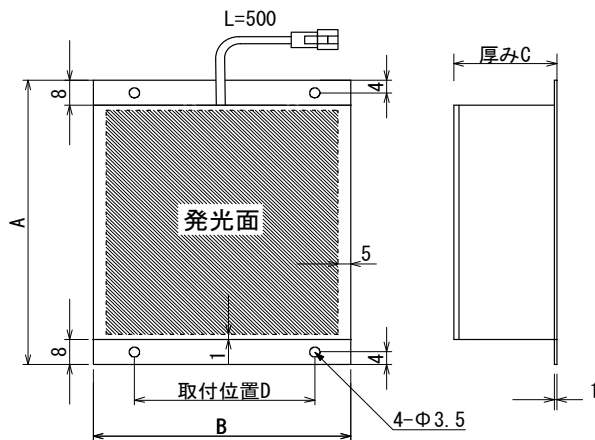

LEDダイレクト型面照明

拡散板の下にLEDを配置し、エッジ型より明るい均一の照明を実現できます。

型式	寸法					LED数		電気仕様
	外寸A	外寸B	厚みC	取付位置D	発光面	R	□(W,G,B)	
LMD-30/30R	48	40	35	30	30×30	36		DC12V 0.12A
LMD-30/30□	48	40	35	30	30×30		36	DC12V 0.24A
LMD-60/60R	78	70	35	50	60×60	144		DC12V 0.48A
LMD-60/60□	78	70	35	50	60×60		144	DC12V 0.96A

□は色の表示で、R=赤、G=緑、B=青、W=白

LEDライン照明

ライン状にLED素子を実装した照明です。高い照度で対象をダイレクトに照射します。ラインセンサーカメラを使ったシート材検査、異物検査などに使われています。発光面の長さを特注可能です。

型式	寸法					LED数		電気仕様
	外寸(長)	外寸(幅)	外寸(厚)	取付位置	発光面	R	□(W,G,B)	
LL-150/10R	160	20	30	100	10×150	87		DC12V 0.29A
LL-150/10□	160	20	30	100	10×150		87	DC12V 0.58A
LL-300/10R	310	20	30	200	10×300	174		DC12V 0.58A
LL-300/10□	310	20	30	200	10×300		174	DC12V 1.16A
LL-460/10R	470	20	30	300	10×460	282		DC12V 0.94A
LL-460/10□	470	20	30	300	10×460		282	DC12V 1.88A

□は色の表示で、R=赤、G=緑、B=青、W=白